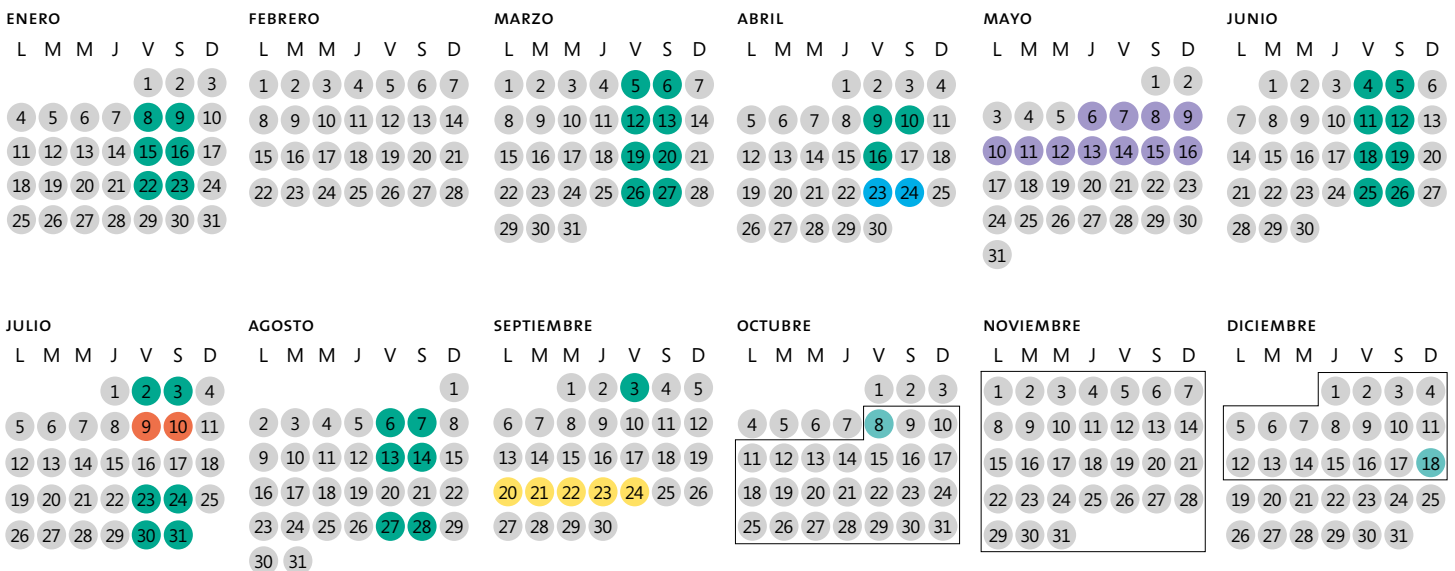

## CALENDARIO

2020

2021

-  8 horas online previas a los módulos presenciales
-  Liderazgo y cambio /actividades de 9:00 a 19:30 hrs.
-  Fundamentos del Management
-  Seminario Internacional en China
-  Bienvenida / Integración / actividades de 9:00 a 19:30 hrs.
-  Proyecto Aplicado, viernes y sábado, 9:00 a 19:30 hrs.
-  Clases en horario normal: Viernes, 15:00 a 19:30 hrs. Sábado, 9:00 a 13:30 hrs.
-  Proyecto Final Aplicado / actividades de 9:00 a 19:30 hrs.
-  Boot Camp / viernes, 9:00 a 19:30 hrs. Sábado, 9:00 a 16:30 hrs.
-  Electivos / Fechas por confirmar