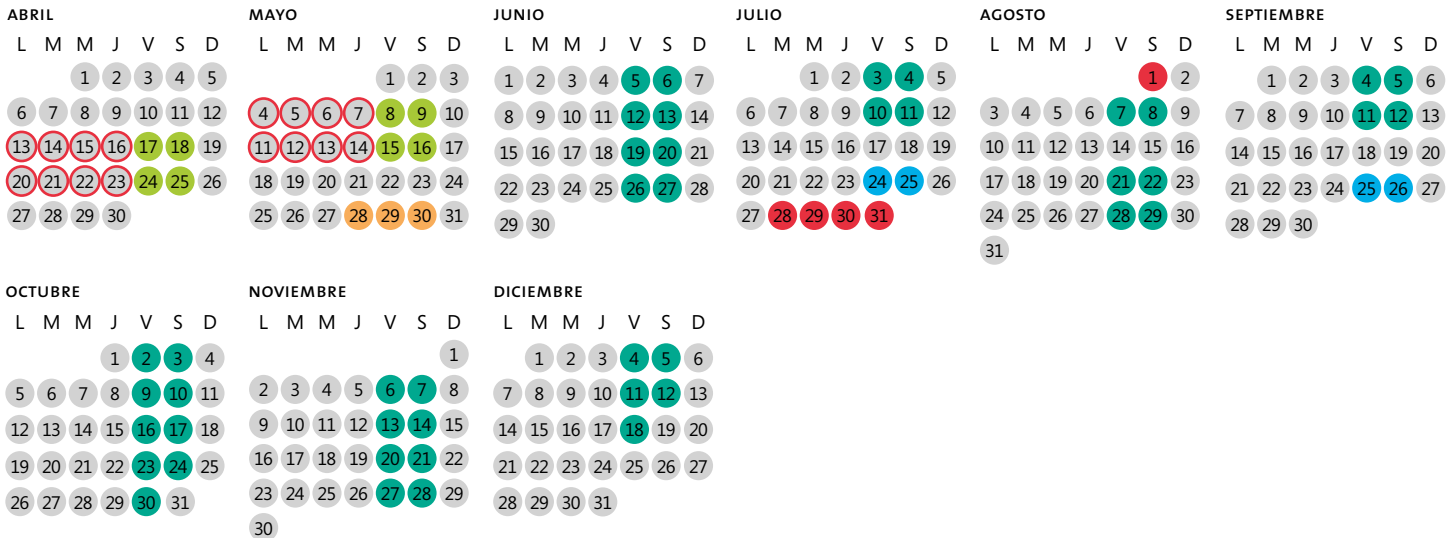

## CALENDARIO

2020

2021

-  8 horas online previas a los módulos presenciales
-  Liderazgo y cambio /actividades de 9:00 a 19:30 hrs.
-  Fundamentos del Management
-  Seminario Internacional en China
-  Bienvenida / Integración / actividades de 9:00 a 19:30 hrs.
-  Proyecto Aplicado, viernes y sábado, 9:00 a 19:30 hrs.
-  Clases en horario normal: Viernes, 15:00 a 19:30 hrs. Sábado, 9:00 a 13:30 hrs.
-  Proyecto Final Aplicado / actividades de 9:00 a 19:30 hrs.
-  Boot Camp / viernes, 9:00 a 19:30 hrs. Sábado, 9:00 a 16:30 hrs.
-  Electivos / Fechas por confirmar